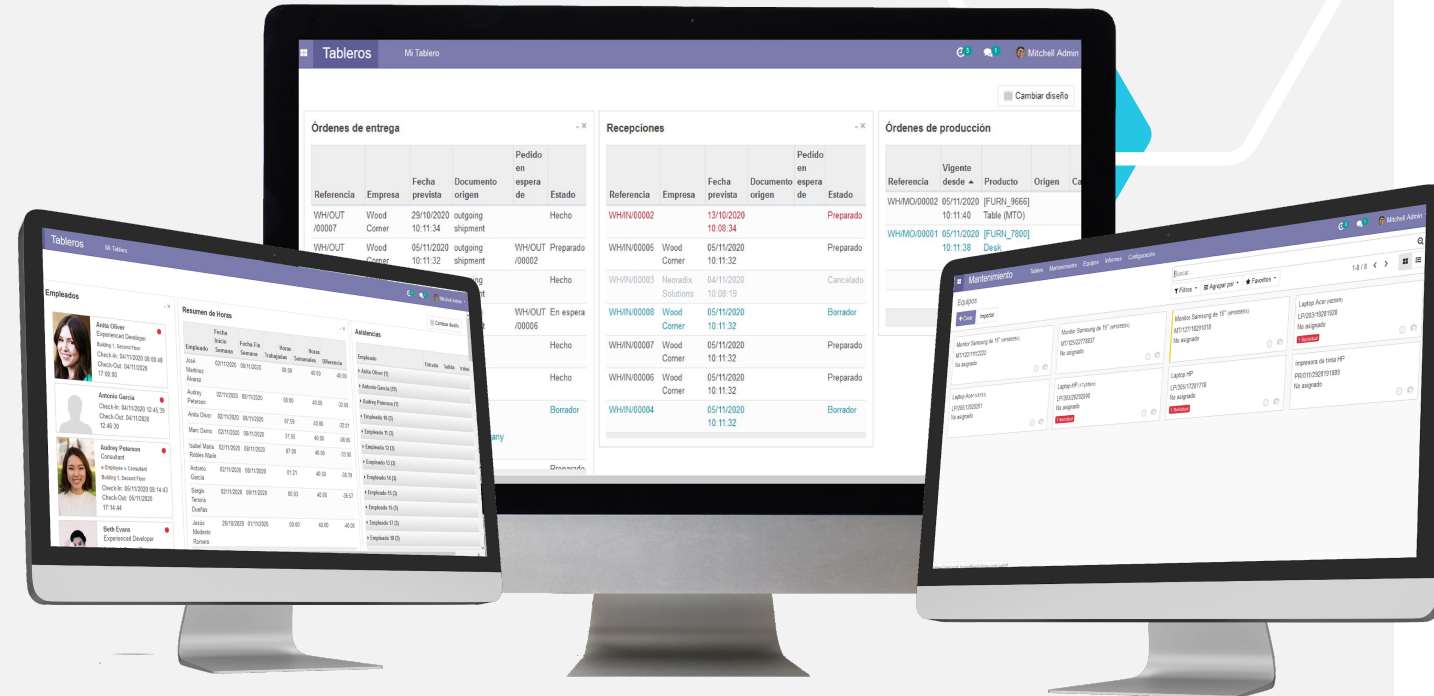

Escalable

Súmame a nuestros otros software de gestión.

Neoradix Solutions

SMART SOLUTIONS FOR SMART PEOPLE

Neoradix Solutions
Calle Campus Universitario de Espinardo
30100 Murcia
España

Nómina

Nómina salarial de Anita Oliver para noviembre-2020

Nombre	Anita Oliver	Designación	Experienced Developer
Dirección			
Email	anita.oliver32@example.com	Nº identificación	
Referencia	SLIP/003	Cuenta bancaria	
Fecha desde:	01/11/2020	Fecha hasta:	30/11/2020

Código	Nombre	Cantidad/Tasa	Importe	Total
BASIC	Salario básico total	1,00	10,00 €	10,00 €
HRA	Prima de alquiler de la casa	1,00	10,00 €	4,00 €
CA	Subsidio de transporte	1,00	800,00 €	800,00 €
CAGG	Subsidio de transporte	1,00	600,00 €	600,00 €
MA	Bono de comida	0,00	10,00 €	0,00 €
GROSS	Bruto	1,00	1.414,00 €	1.414,00 €
PF	Fondo de previsión	1,00	10,00 €	-1,25 €
PT	Impuesto profesional	1,00	-200,00 €	-200,00 €
NET	Salario neto	1,00	1.212,75 €	1.212,75 €

Firma autorizada

+1 555 123 8069 | info@neoradixsolutions.com | http://www.neoradixsolutions.com

Página: 1 de 1

Vincula los horarios con el control de nóminas

- Neowork te ofrece la facilidad de poder unir el sistema horario con la gestión de nóminas de tus empleados

Servicio Neowork completo

- Un software totalmente escalable.
  - Gestiones la producción de su empresa con Neowork producción
  - Organice y cree órdenes de mantenimiento para sus activos con Neowork mantenimiento.