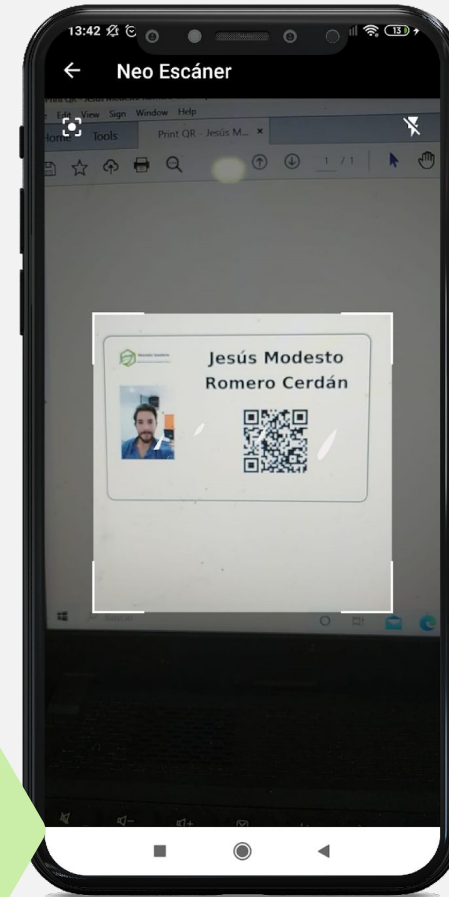

Windows taskbar: Start, File Explorer, Edge, Mail, Chrome, Photoshop

Ubicación y hora de fichaje

Neoradix Solutions

SMART SOLUTIONS FOR SMART PEOPLE

¿Dónde y cuando ha empezado el trabajador?

Tendrás acceso al portal empleados, donde podrás ver a simple vista el estado del trabajador, último fichaje y hora.

Con un click accederás a la base de datos del trabajador donde consultarás y modificarás datos importantes para su empresa.

Aplicación móvil para fichaje

Sin registros, tan sólo con una foto.

Sin cables, sin internet como y donde sea. NeoScanner te permite registrar a tus trabajadores simplemente realizando una foto a su código QR identificativo.

Neoradix Solutions

SMART SOLUTIONS FOR SMART PEOPLE

Identificación Personal.

Personal e intransferible

Cada uno de sus empleados dispondrá de una tarjeta personal con su nombre, foto y código QR. Con una sola foto, quedará realizado el registro horario.