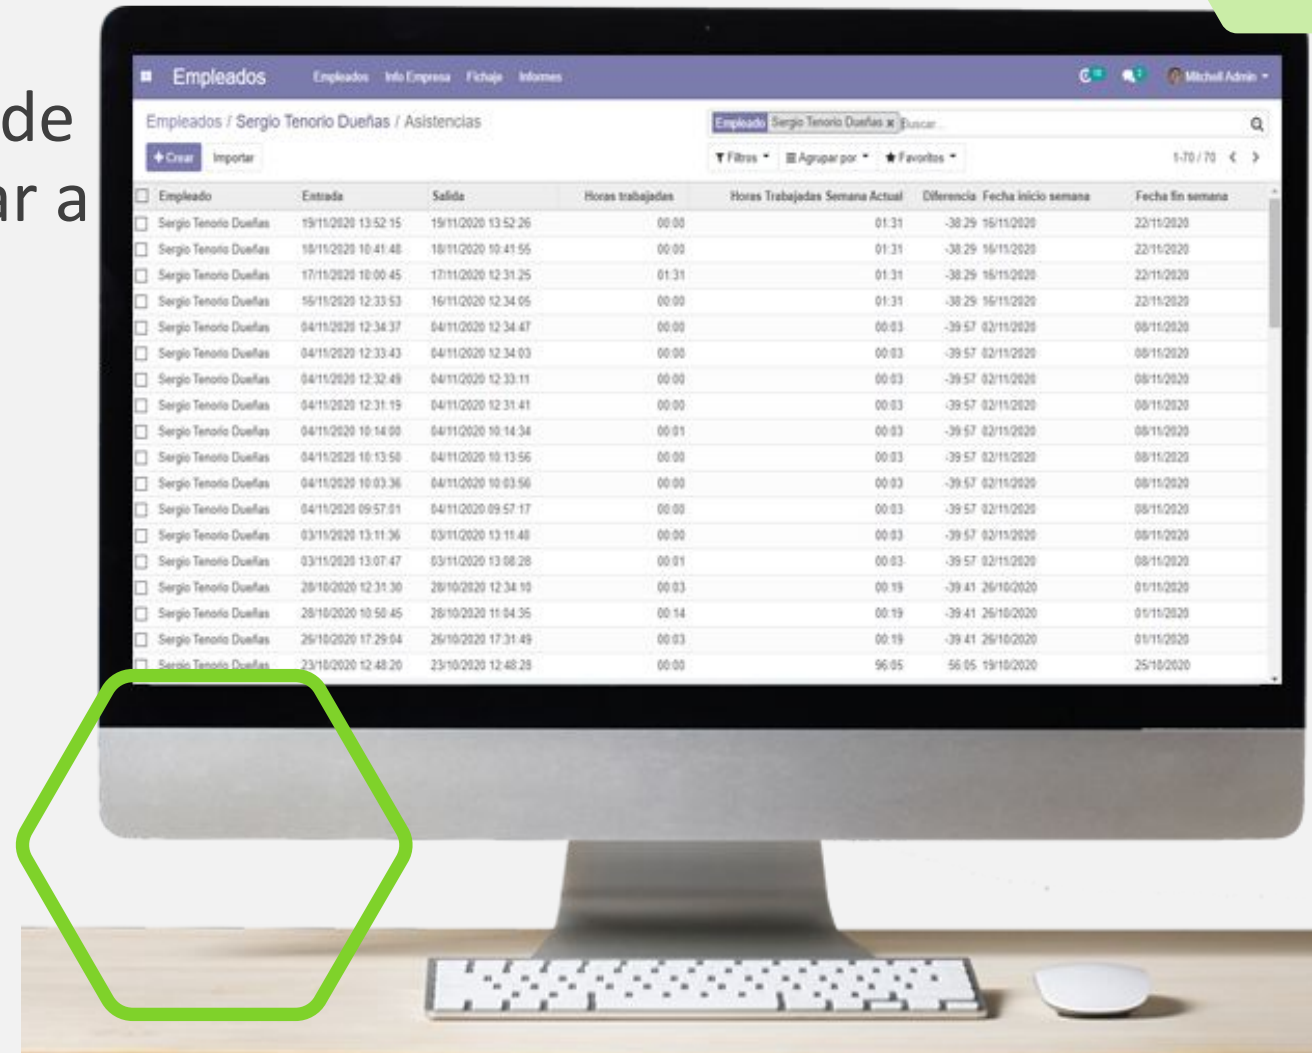

Con un click accederás a la base de datos del trabajador donde consultarás y modificarás datos importantes para su empresa.

Aplicación móvil para fichaje

Sin registros, tan sólo con una foto.

Sin cables, sin internet como y donde sea. NeoScanner te permite registrar a tus trabajadores simplemente realizando una foto a su código QR identificativo.

Neoradix Solutions

SMART SOLUTIONS FOR SMART PEOPLE

Identificación Personal.

Personal e intransferible

Cada uno de sus empleados dispondrá de una tarjeta personal con su nombre, foto y código QR. Con una sola foto, quedará realizado el registro horario.

Neoradix Solutions

SMART SOLUTIONS FOR SMART PEOPLE

Tiempos de trabajo.

Control diario de la jornada.

Neoradix Solutions

SMART SOLUTIONS FOR SMART PEOPLE

Sin cables, sin internet como y donde sea. NeoScanner te permite registrar a tus trabajadores simplemente realizando una foto a su código QR identificativo.

Parte de horas.

Obtén un informe de registro desde la fecha que quiera.

Neo Personal tracker te permite imprimir el resumen de fichajes de cualquier empleado donde y cuando quieras.

Desde: 01-11-2020 Hasta: 25-11-2020